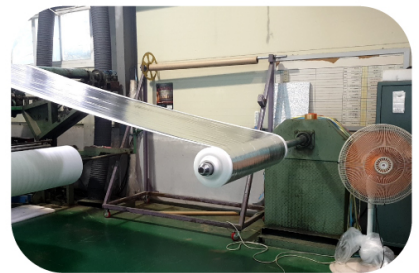

수출 포장 자재

제품의 특징

제품의 수송, 보관, 취급, 사용 등의 과정에서 가치, 상태를 보호하거나 품질을 보전하기 위한 목적으로 사용되는 포장재료 중 다양한 형태의 포장 및 적재, 보관 시 필요한 포장재를 제공

제품의 종류

파렛트 카바, 진공포장(은박지, 보양(천막)지, 야적 시트, 화물차 카바 등

Data Sheet

항목	규격		
파렛트 카바	PE	PVC	LENO (GETAPOLYEN)
	8*7	420D	75 GSM
	10*10		190 GSM (U.V)
	14*14		
진공포장(은박지)	1급지	2급지	특지
보양(천막지)	일타	양타	폭: 4m, 3.6m, 3m, 2.4m
야적 시트	다양한 원단 종류 및 사이즈로 제작 가능, 색상 선택 가능		7x6 ~ 14x14
화물차 카바	다양한 차종에 맞춤 사이즈로 제작 가능 (화물 전 차종)		